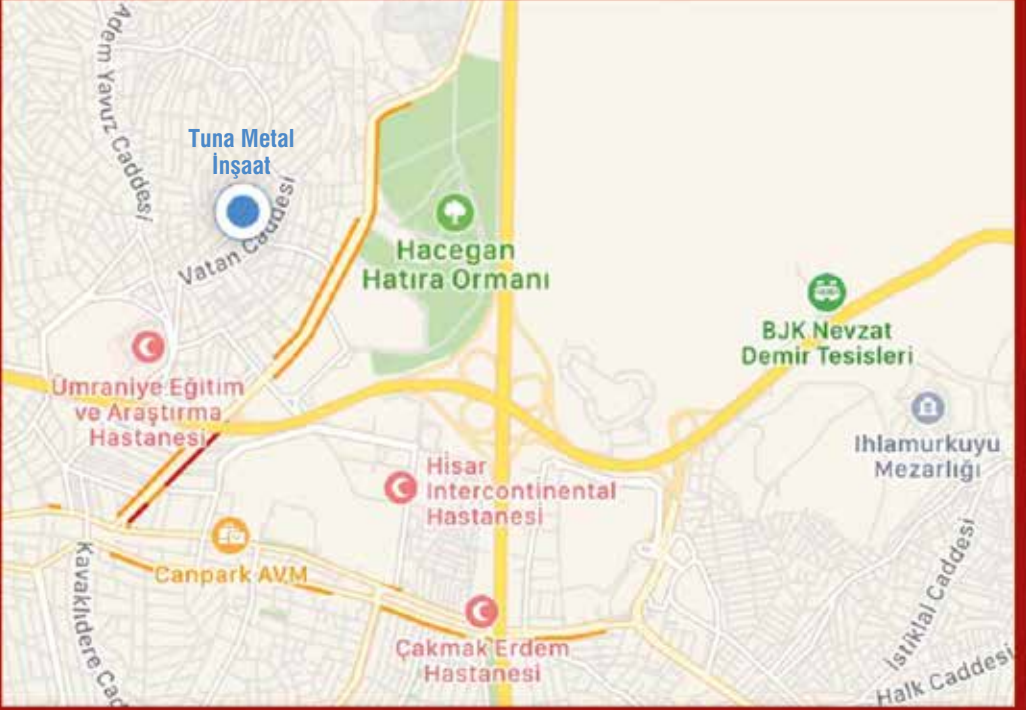

TUNA METAL İNŞAAT

Web: www.tunametalinsaat.com

Adres: İnkılap Mahallesi Fevzipaşa Caddesi No: 53
Ümraniye - İSTANBUL

Tel: 0 (216) 632 32 22 Fax: 0 (216) 632 32 22

E_mail: info@tunametalinsaat.com
tunametalinsaat@gmail.com